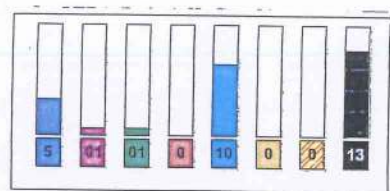

Ville de Lamorlaye
Zone artisanale