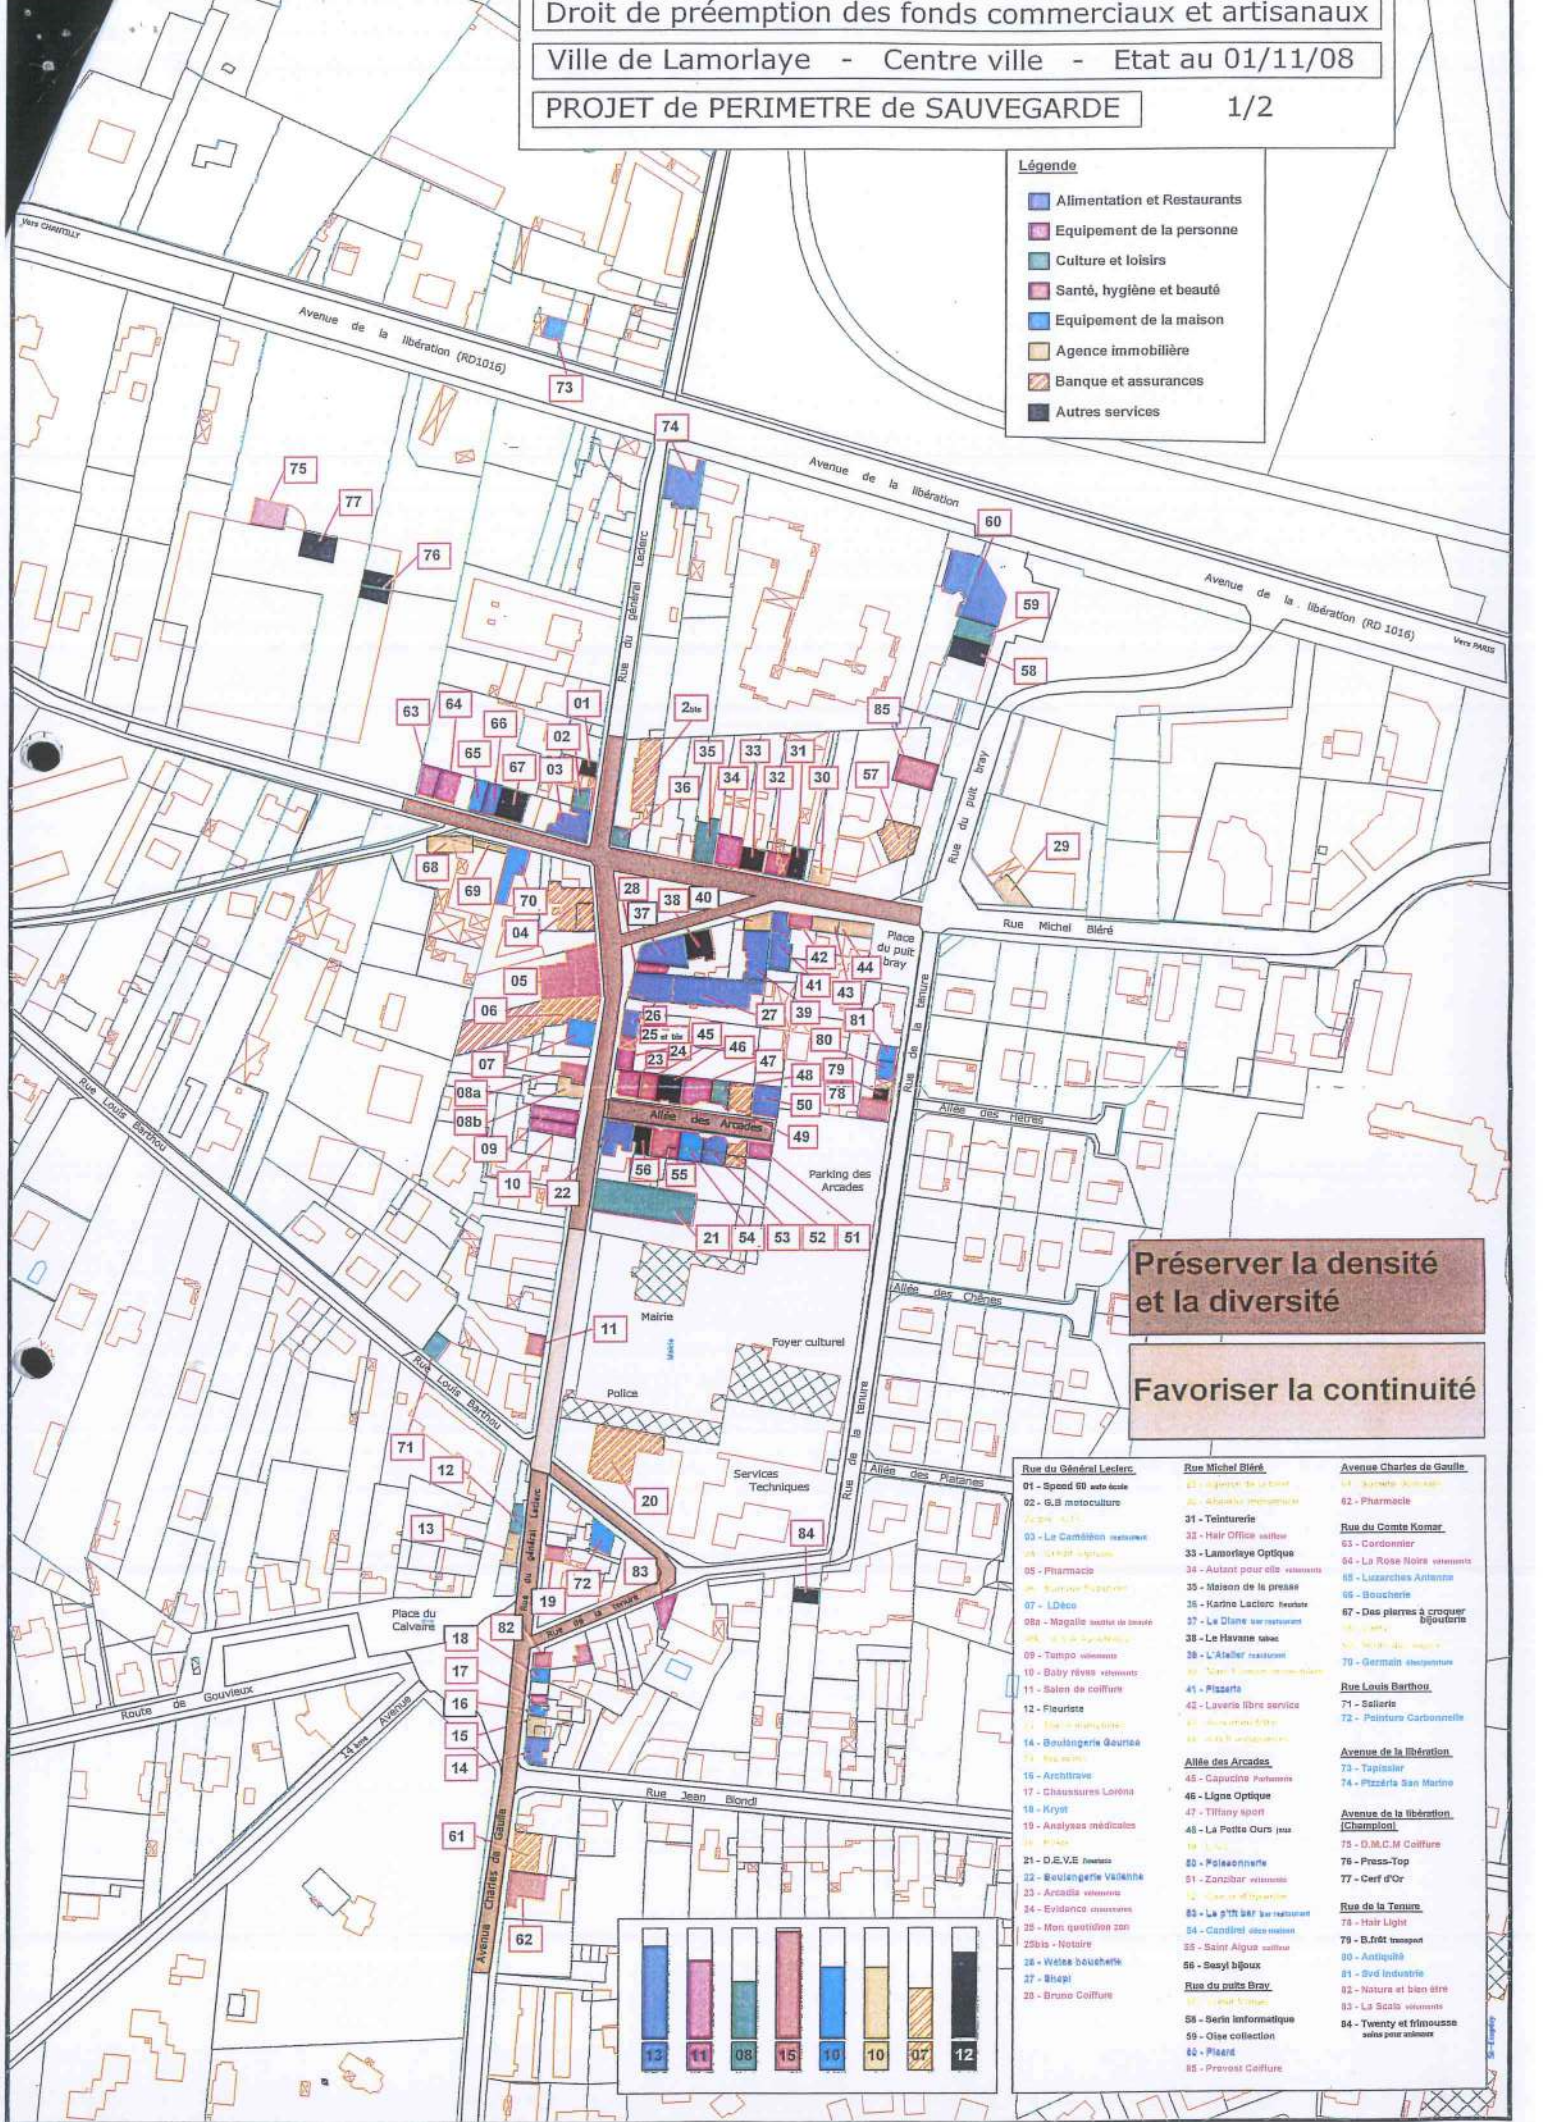

Légende

- Alimentation et Restaurants
- Equipement de la personne
- Culture et loisirs
- Santé, hygiène et beauté
- Equipement de la maison
- Agence immobilière
- Banque et assurances
- Autres services

Préserver la densité
et la diversité

Favoriser la continuité

Rue du Général Ledrerc 01 - Spécul 60 auto locale 02 - G.B motoculture 03 - La Cambition restaurant 04 - L'Artif artisan 05 - Pharmacie 07 - L'Éco 08a - Magasin auto de beauté 08b - L'Artif artisan 09 - Tempo vêtements 10 - Baby rêves vêtements 11 - Salon de coiffure 12 - Fleuriste 14 - Boulangerie Gaïnca 15 - Les coiffe 16 - Architrave 17 - Chaussures Lavina 18 - Krypt 19 - Analyses médicales 21 - D.E.V.E. vêtements 22 - Boulangerie Valéhenk 23 - Arcadia vêtements 24 - Evidence chaussures 25 - Mon questionnaire zen 26 - Water boucherie 27 - Bhepi 28 - Bruno Coiffure	Rue Michel Bléré 31 - Teinturerie 32 - Hair Office salon 33 - Lamorlaye Optique 34 - Autant pour elle vêtements 35 - Maison de la presse 36 - Karine Lacroix fleuriste 37 - Le Diane vêtements 38 - Le Havane tabac 39 - L'Atelier restaurant 40 - L'Artif artisan 41 - Pizzeria 42 - Laverie libre service 43 - Bouquiniste 44 - L'Artif artisan Allée des Arcades 45 - Capucine Pâtisserie 46 - Ligne Optique 47 - Tiffany sport 48 - La Petite Ours jou 49 - L'Artif artisan 50 - Mésosonarte 51 - Zanzibar vêtements 52 - L'Artif artisan 53 - La p'tite bar au restaurant 54 - Candide vêtements 55 - Saint Algue boucherie 56 - Saoy bijoux Rue du puits Bray 57 - L'Artif artisan 58 - Berlin informatique 59 - Oise collection 60 - Pizzer 61 - Provost Coiffure	Avenue Charles de Gaulle 62 - Pharmacie Rue du Comte Komar 63 - Cordonner 64 - La Rose Noire vêtements 65 - L'Artif artisan 66 - Boucherie 67 - Des places à croquer bijouterie 68 - L'Artif artisan 69 - L'Artif artisan 70 - Germain chaussures Rue Louis Barthou 71 - Sellerie 72 - Peinture Carbonnelle Avenue de la libération 73 - Tapissier 74 - Pizzeria San Marino Avenue de la libération (Champion) 75 - D.M.C.M Coiffure 76 - Press-Top 77 - Ciel d'Or Rue de la Tenure 78 - Hair Light 79 - B.rét magasin 80 - Antiquité 81 - Div Industrie 82 - Nature et bien être 83 - La Scala vêtements 84 - Twenty et friquousse